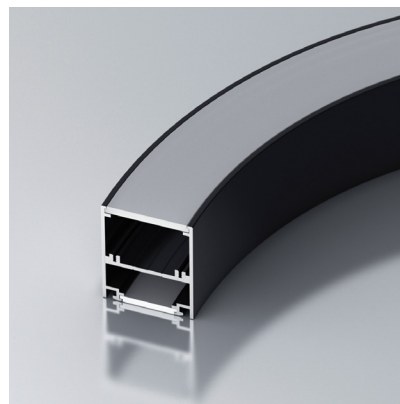

ПРОФИЛЬ
SL-ARC-5060-D1500-A45 BLACK

- Направление свечения — вверх и вниз.
- Сегмент круга — $\frac{1}{8}$ от круга 1500 мм.
- Диаметр полного круга — 1500 мм.
- Источник света —
  линейка SL-ARC-D1500-A45-11.5W 24V
  (сегмент круга — $\frac{1}{8}$).