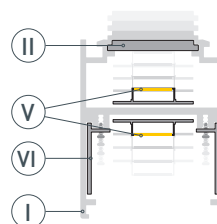

* При использовании светодиодных лент и линеек.

ЧЕРТЕЖ

РУКОВОДСТВО ПО МОНТАЖУ ПРОФИЛЯ

Установка профиля на подвесные держатели
Необходимые компоненты:

- 1 / Зафиксируйте держатели (VIII) на подвесы (VII) с помощью винтов из комплекта подвеса, затем закрепите подвес на поверхности и выведите кабель от блока питания для светодиодной линейки.

- 2 / Просверлите отверстие в профиле (I) для вывода кабеля питания для светодиодной линейки.

- 3 / При необходимости соединения двух и более профилей (I) зафиксируйте их между собой соединителями (VI). Затем установите светодиодные линейки (V) и верхний экран (II).

- 4 / Установите профиль (I) на держатели (VIII). Подключите светодиодные линейки (V) к источнику питания, строго соблюдая полярность, обозначенную на плате светодиодных линеек. Затем установите заглушки (IV) и нижний экран (III).

ПРОФИЛЬ
SL-ARC-5060-D1500-A90 BLACK

- Направление свечения — вверх и вниз.
- Сегмент круга — $\frac{1}{4}$ от круга 1500 мм.
- Диаметр полного круга — 1500 мм.
- Источник света —
линейка SL-ARC-D1500-A45-11.5W 24V
(сегмент круга — $\frac{1}{8}$).