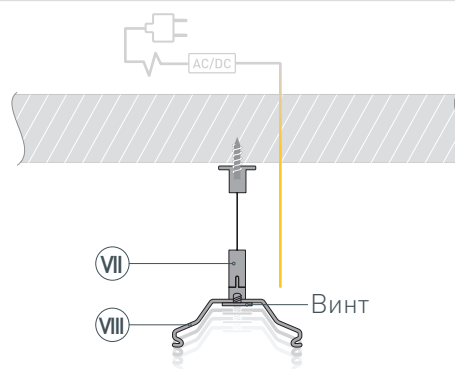

Электронная документация

АЛЮМИНИЕВЫЙ ПРОФИЛЬ

SL-ARC-5060-LINE-2500 BLACK

ОПИСАНИЕ

- Черный линейный профиль для создания прямой линии света.
- Свечение с направлением вверх и вниз.
- Для специальной прямой светодиодной линейки.
- Подвесы, заглушки и гибкий экран поставляются отдельно.

* При использовании светодиодных лент и линеек.

ЧЕРТЕЖ

РУКОВОДСТВО ПО МОНТАЖУ ПРОФИЛЯ

Установка профиля на подвесные держатели
Необходимые компоненты:

- 1 / Зафиксируйте держатели (VIII) на подвесы (VII) с помощью винтов из комплекта подвеса, затем закрепите подвес на поверхности и выведите кабель от блока питания для светодиодной линейки.

- 2 / Просверлите отверстие в профиле (I) для вывода кабеля питания для светодиодной линейки.

- 3 / При необходимости соединения двух и более профилей (I) зафиксируйте их между собой соединителями (VI). Затем установите светодиодные линейки (V) и верхний экран (II).

- 4 / Установите профиль (I) на держатели (VIII). Подключите светодиодные линейки (V) к источнику питания, строго соблюдая полярность, обозначенную на плате светодиодных линеек. Затем установите заглушки (IV) и нижний экран (III).