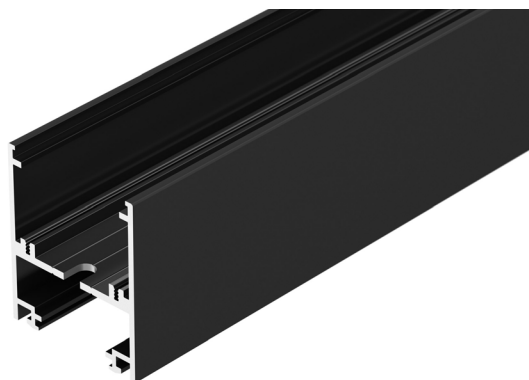

Электронная документация

АЛЮМИНИЕВЫЙ ПРОФИЛЬ

SL-ARC-5060-LINE-2500 BLACK

ОПИСАНИЕ

- Черный линейный профиль для создания прямой линии света.
- Свечение с направлением вверх и вниз.
- Для специальной прямой светодиодной линейки.
- Подвесы, заглушки и гибкий экран поставляются отдельно.

ПРИМЕНЕНИЕ

- Для создания прямой линии света.
- В сочетании с другими профилями серии позволяет создавать светильники разных форм.

30 и 46 мм

Подвесной

Черный

ПАРАМЕТРЫ

Артикул	029266
Модель	SL-ARC-5060-LINE-2500 BLACK
Цвет	 черный
Покрытие	порошковая окраска
Форма (сечение)	прямоугольная
Назначение	для прямоугольных светильников
Размеры профиля	2500×50×60 мм
Ширина площадок для линеек	30 и 46 мм
Рассеиваемая (отводимая) тепловая мощность* на 1 м	58 Вт

* При использовании светодиодных лент и линеек.

ЧЕРТЕЖ

РУКОВОДСТВО ПО МОНТАЖУ ПРОФИЛЯ

Установка профиля на подвесные держатели
Необходимые компоненты:

- 1 / Зафиксируйте держатели (VIII) на подвесы (VII) с помощью винтов из комплекта подвеса, затем закрепите подвес на поверхности и выведите кабель от блока питания для светодиодной линейки.

- 2 / Просверлите отверстие в профиле (I) для вывода кабеля питания для светодиодной линейки.

- 3 / При необходимости соединения двух и более профилей (I) зафиксируйте их между собой соединителями (VI). Затем установите светодиодные линейки (V) и верхний экран (II).