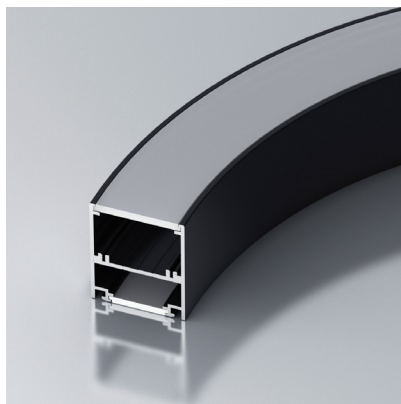

ПРОФИЛЬ
SL-ARC-5060-D1000-A90 BLACK

- Направление свечения — вверх и вниз.
- Сегмент круга — $\frac{1}{4}$ от круга 1000 мм.
- Диаметр полного круга — 1000 мм.
- Источник света —
  линейка SL-ARC-D1000-A45-7.5W 24V
  (сегмент круга — $\frac{1}{8}$).