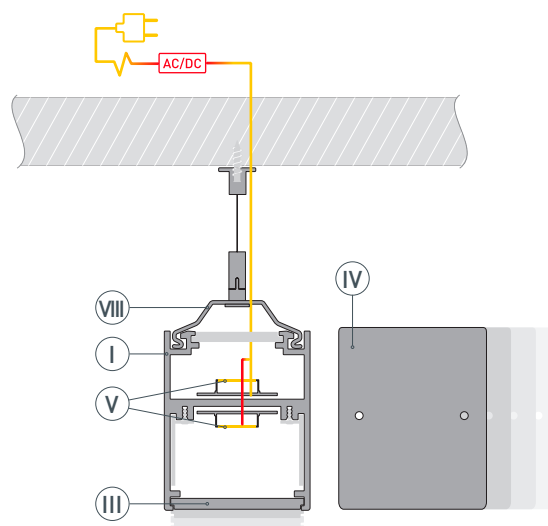

* При использовании светодиодных лент и линеек.

ЧЕРТЕЖ

РУКОВОДСТВО ПО МОНТАЖУ ПРОФИЛЯ

Установка профиля на подвесные держатели
Необходимые компоненты:

- 1 / Зафиксируйте держатели (VIII) на подвесы (VII) с помощью винтов из комплекта подвеса, затем закрепите подвес на поверхности и выведите кабель от блока питания для светодиодной линейки.

- 2 / Просверлите отверстие в профиле (I) для вывода кабеля питания для светодиодной линейки.

- 3 / При необходимости соединения двух и более профилей (I) зафиксируйте их между собой соединителями (VI). Затем установите светодиодные линейки (V) и верхний экран (II).

- 4 / Установите профиль (I) на держатели (VIII). Подключите светодиодные линейки (V) к источнику питания, строго соблюдая полярность, обозначенную на плате светодиодных линеек. Затем установите заглушки (IV) и нижний экран (III).