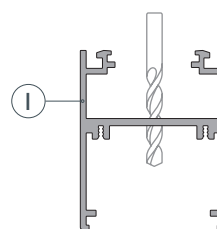

* При использовании светодиодных лент и линеек.

ЧЕРТЕЖ

РУКОВОДСТВО ПО МОНТАЖУ ПРОФИЛЯ

Установка профиля на подвесные держатели
Необходимые компоненты:

- 1 / Зафиксируйте держатели (VIII) на подвесы (VII) с помощью винтов из комплекта подвеса, затем закрепите подвес на поверхности и выведите кабель от блока питания для светодиодной линейки.

- 2 / Просверлите отверстие в профиле (I) для вывода кабеля питания для светодиодной линейки.

- 3 / При необходимости соединения двух и более профилей (I) зафиксируйте их между собой соединителями (VI). Затем установите светодиодные линейки (V) и верхний экран (II).

ПРОФИЛЬ
SL-ARC-5060-D1500-A45 BLACK

- Направление свечения — вверх и вниз.
- Сегмент круга — $\frac{1}{8}$ от круга 1500 мм.
- Диаметр полного круга — 1500 мм.
- Источник света —
линейка SL-ARC-D1500-A45-11.5W 24V
(сегмент круга — $\frac{1}{8}$).

ПРОФИЛЬ
SL-ARC-5060-D1500-A90 BLACK

- Направление свечения — вверх и вниз.
- Сегмент круга — $\frac{1}{4}$ от круга 1500 мм.
- Диаметр полного круга — 1500 мм.
- Источник света —
линейка SL-ARC-D1500-A45-11.5W 24V
(сегмент круга — $\frac{1}{8}$).