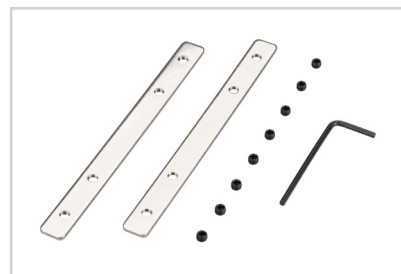

* При использовании светодиодных лент и линеек.

ЧЕРТЕЖ

РУКОВОДСТВО ПО МОНТАЖУ ПРОФИЛЯ

Установка профиля на подвесные держатели.
Необходимые компоненты:

- 1** / Просверлите отверстия в профиле (I) для крепления профиля и вывода кабеля питания для светодиодной ленты. Установите и зафиксируйте изоляционную втулку в одном из отверстий в профиле (I), затем пропустите через нее кабель питания для светодиодной ленты. При необходимости соединения двух и более профилей (I) закрепите их между собой соединителями (VI).

- 3** / Закрепите на поверхности подвесы (V) и установите на них профиль (I). Подключите ленту (III), строго соблюдая полярность, обозначенную на плате светодиодной ленты. Для обеспечения равномерного свечения ленты по всей длине рекомендуется подавать питание на светодиодную ленту с двух сторон. Установите заглушки (IV) и экран (II) на профиль (I).

СОПУТСТВУЮЩИЕ ТОВАРЫ И АКСЕССУАРЫ

Приобретаются отдельно

Экран

044519
ROUND-D40-2000

Заглушка

044520
ROUND-D40

Соединитель

031806
SL-COMFORT-2542-180 Set