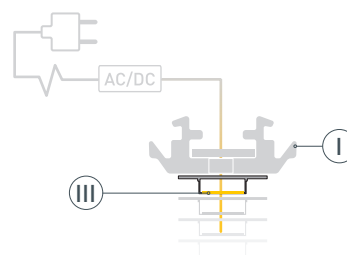

* При использовании светодиодных лент и линеек.

ЧЕРТЕЖ

РУКОВОДСТВО ПО МОНТАЖУ ПРОФИЛЯ

Установка профиля на подвесные держатели.
Необходимые компоненты:

- 1** / Просверлите отверстия в профиле (I) для крепления профиля и вывода кабеля питания для светодиодной ленты. Установите и зафиксируйте изоляционную втулку в одном из отверстий в профиле (I), затем пропустите через нее кабель питания для светодиодной ленты. При необходимости соединения двух и более профилей (I) закрепите их между собой соединителями (VI).

- 2** / Перед приклеиванием светодиодной ленты (III) рекомендуется обезжирить поверхность профиля (I). Установите светодиодную ленту (III) на профиль (I). Максимально допустимая для подключения длина отрезка светодиодной ленты указана в инструкции к светодиодной ленте.

- 3** / Закрепите на поверхности подвесы (V) и установите на них профиль (I). Подключите ленту (III), строго соблюдая полярность, обозначенную на плате светодиодной ленты. Для обеспечения равномерного свечения ленты по всей длине рекомендуется подавать питание на светодиодную ленту с двух сторон. Установите заглушки (IV) и экран (II) на профиль (I).