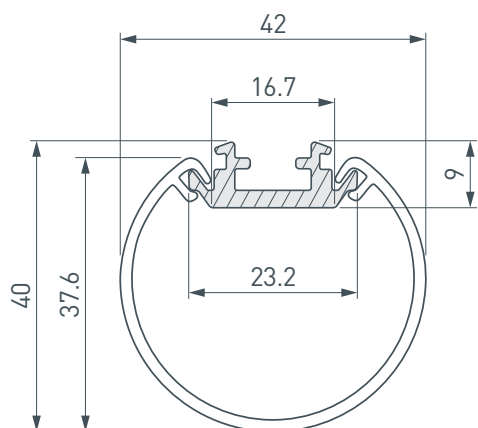

ПРИМЕНЕНИЕ

- Создание линейных подвесных светильников.
- Подсветка мебели и других элементов интерьера.
- Для лент и линеек шириной до 17 мм.

17 мм

Подвесной

Серебристый

ПАРАМЕТРЫ

Артикул	044517
Модель	ROUND-D40-2000 ANOD
Цвет	 серебристый
Покрытие	анодированное
Форма (сечение)	круглая
Назначение	для круглых светильников
Размеры профиля	2000×23.2×9 мм
Ширина площадки для лент	16.7 мм
Рассеиваемая (отводимая) тепловая мощность* на 1 м	17 Вт

* При использовании светодиодных лент и линеек.

ЧЕРТЕЖ

РУКОВОДСТВО ПО МОНТАЖУ ПРОФИЛЯ

Установка профиля на подвесные держатели.
Необходимые компоненты:

- 1** / Просверлите отверстия в профиле (I) для крепления профиля и вывода кабеля питания для светодиодной ленты. Установите и зафиксируйте изоляционную втулку в одном из отверстий в профиле (I), затем пропустите через нее кабель питания для светодиодной ленты. При необходимости соединения двух и более профилей (I) закрепите их между собой соединителями (VI).

- 2** / Перед приклеиванием светодиодной ленты (III) рекомендуется обезжирить поверхность профиля (I). Установите светодиодную ленту (III) на профиль (I). Максимально допустимая для подключения длина отрезка светодиодной ленты указана в инструкции к светодиодной ленте.

- 3** / Закрепите на поверхности подвесы (V) и установите на них профиль (I). Подключите ленту (III), строго соблюдая полярность, обозначенную на плате светодиодной ленты. Для обеспечения равномерного свечения ленты по всей длине рекомендуется подавать питание на светодиодную ленту с двух сторон. Установите заглушки (IV) и экран (II) на профиль (I).