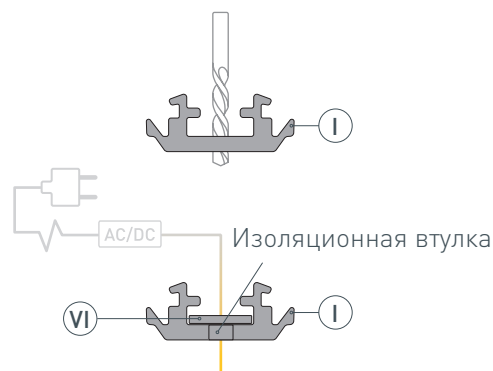

* При использовании светодиодных лент и линеек.

ЧЕРТЕЖ

РУКОВОДСТВО ПО МОНТАЖУ ПРОФИЛЯ

Установка профиля на подвесные держатели.
Необходимые компоненты:

- 1** / Просверлите отверстия в профиле (I) для крепления профиля и вывода кабеля питания для светодиодной ленты. Установите и зафиксируйте изоляционную втулку в одном из отверстий в профиле (I), затем пропустите через нее кабель питания для светодиодной ленты. При необходимости соединения двух и более профилей (I) закрепите их между собой соединителями (VI).

- 2** / Перед приклеиванием светодиодной ленты (III) рекомендуется обезжирить поверхность профиля (I). Установите светодиодную ленту (III) на профиль (I). Максимально допустимая для подключения длина отрезка светодиодной ленты указана в инструкции к светодиодной ленте.

- 3** / Закрепите на поверхности подвесы (V) и установите на них профиль (I). Подключите ленту (III), строго соблюдая полярность, обозначенную на плате светодиодной ленты. Для обеспечения равномерного свечения ленты по всей длине рекомендуется подавать питание на светодиодную ленту с двух сторон. Установите заглушки (IV) и экран (II) на профиль (I).