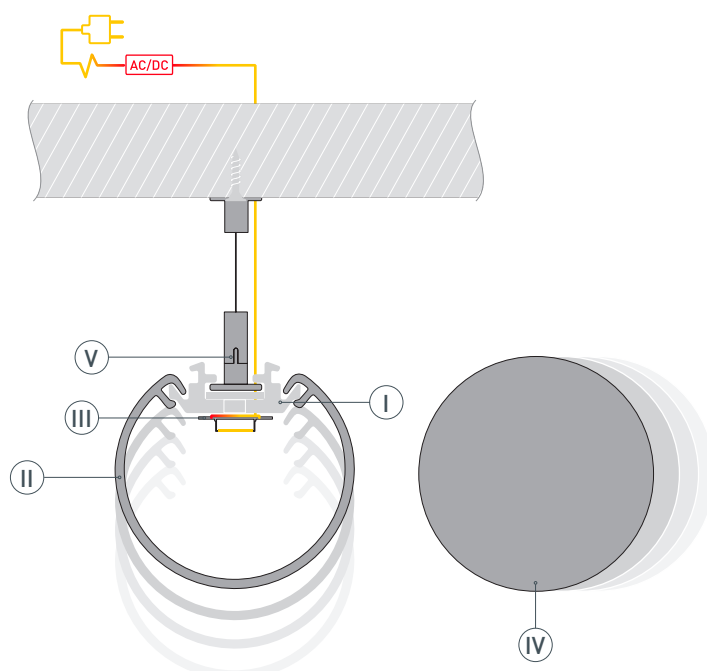

ПРИМЕНЕНИЕ

- Создание линейных подвесных светильников.
- Подсветка мебели и других элементов интерьера.
- Для лент и линеек шириной до 17 мм.

17 мм

Подвесной

Серебристый

ПАРАМЕТРЫ

Артикул	044517
Модель	ROUND-D40-2000 ANOD
Цвет	 серебристый
Покрытие	анодированное
Форма (сечение)	круглая
Назначение	для круглых светильников
Размеры профиля	2000×23.2×9 мм
Ширина площадки для лент	16.7 мм
Рассеиваемая (отводимая) тепловая мощность* на 1 м	17 Вт

* При использовании светодиодных лент и линеек.

ЧЕРТЕЖ

РУКОВОДСТВО ПО МОНТАЖУ ПРОФИЛЯ

Установка профиля на подвесные держатели.
Необходимые компоненты:

- 1** / Просверлите отверстия в профиле (I) для крепления профиля и вывода кабеля питания для светодиодной ленты. Установите и зафиксируйте изоляционную втулку в одном из отверстий в профиле (I), затем пропустите через нее кабель питания для светодиодной ленты. При необходимости соединения двух и более профилей (I) закрепите их между собой соединителями (VI).

- 2** / Перед приклеиванием светодиодной ленты (III) рекомендуется обезжирить поверхность профиля (I). Установите светодиодную ленту (III) на профиль (I). Максимально допустимая для подключения длина отрезка светодиодной ленты указана в инструкции к светодиодной ленте.

- 3** / Закрепите на поверхности подвесы (V) и установите на них профиль (I). Подключите ленту (III), строго соблюдая полярность, обозначенную на плате светодиодной ленты. Для обеспечения равномерного свечения ленты по всей длине рекомендуется подавать питание на светодиодную ленту с двух сторон. Установите заглушки (IV) и экран (II) на профиль (I).