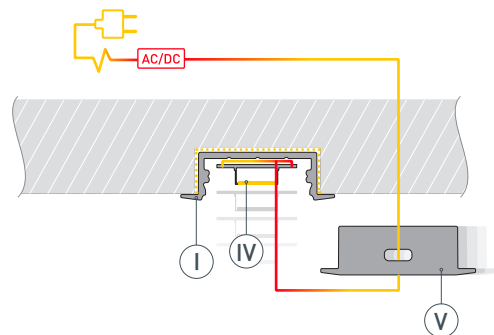

# РУКОВОДСТВО ПО МОНТАЖУ ПРОФИЛЯ

Необходимые компоненты:

- 1** / Подготовьте паз для установки профиля. Выведите наружу кабель от источника питания для светодиодной ленты.

- 2** / Зафиксируйте профиль Ⓘ в подготовленном пазу.

- 3** / Перед приклеиванием светодиодной ленты рекомендуется обезжирить поверхность профиля Ⓘ. Установите в профиль Ⓘ светодиодную ленту Ⓔ и проденьте кабель светодиодной ленты через отверстие в заглушке Ⓥ. Затем подключите ленту к источнику питания, строго соблюдая полярность, обозначенную на плате светодиодной ленты Ⓔ. Максимально допустимая для подключения длина отрезка светодиодной ленты указана в инструкции к светодиодной ленте. Для обеспечения равномерного свечения ленты по всей длине рекомендуется подавать питание на светодиодную ленту с двух сторон. Установите заглушку с отверстием Ⓥ с одной стороны профиля Ⓘ.

- 4** / Установите на профиль заглушку ⓓ с другой стороны профиля Ⓘ, а затем — экран Ⓜ.