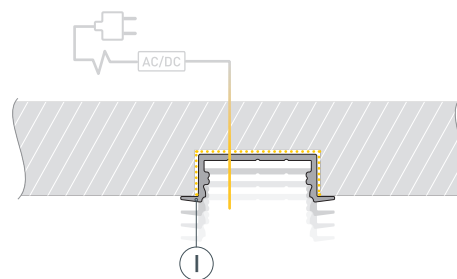

# РУКОВОДСТВО ПО МОНТАЖУ ПРОФИЛЯ

Необходимые компоненты:

- 1** / Подготовьте паз для установки профиля. Выведите наружу кабель от источника питания для светодиодной ленты.

- 2** / Зафиксируйте профиль Ⓘ в подготовленном пазу.

- 3** / Перед приклеиванием светодиодной ленты рекомендуется обезжирить поверхность профиля Ⓘ. Установите в профиль Ⓘ светодиодную ленту Ⓔ и проденьте кабель светодиодной ленты через отверстие в заглушке Ⓥ. Затем подключите ленту к источнику питания, строго соблюдая полярность, обозначенную на плате светодиодной ленты Ⓔ. Максимально допустимая для подключения длина отрезка светодиодной ленты указана в инструкции к светодиодной ленте. Для обеспечения равномерного свечения ленты по всей длине рекомендуется подавать питание на светодиодную ленту с двух сторон. Установите заглушку с отверстием Ⓥ с одной стороны профиля Ⓘ.

- 4** / Установите на профиль заглушку ⓓ с другой стороны профиля Ⓘ, а затем — экран Ⓜ.