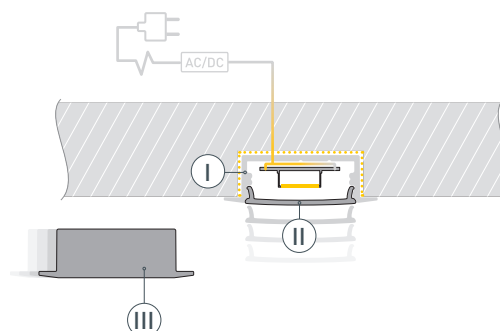

# РУКОВОДСТВО ПО МОНТАЖУ ПРОФИЛЯ

Необходимые компоненты:

- 1** / Подготовьте паз для установки профиля. Выведите наружу кабель от источника питания для светодиодной ленты.

- 2** / Зафиксируйте профиль Ⓘ в подготовленном пазу.

- 3** / Перед приклеиванием светодиодной ленты рекомендуется обезжирить поверхность профиля Ⓘ. Установите в профиль Ⓘ светодиодную ленту Ⓔ и проденьте кабель светодиодной ленты через отверстие в заглушке Ⓥ. Затем подключите ленту к источнику питания, строго соблюдая полярность, обозначенную на плате светодиодной ленты Ⓔ. Максимально допустимая для подключения длина отрезка светодиодной ленты указана в инструкции к светодиодной ленте. Для обеспечения равномерного свечения ленты по всей длине рекомендуется подавать питание на светодиодную ленту с двух сторон. Установите заглушку с отверстием Ⓥ с одной стороны профиля Ⓘ.

- 4** / Установите на профиль заглушку ⓓ с другой стороны профиля Ⓘ, а затем — экран Ⓜ.