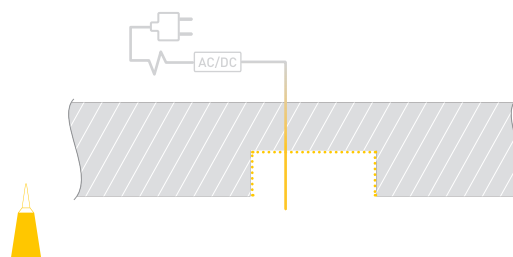

# РУКОВОДСТВО ПО МОНТАЖУ ПРОФИЛЯ

Необходимые компоненты:

- 1** / Подготовьте паз для установки профиля. Выведите наружу кабель от источника питания для светодиодной ленты.

- 2** / Зафиксируйте профиль Ⓘ в подготовленном пазу.

- 3** / Перед приклеиванием светодиодной ленты рекомендуется обезжирить поверхность профиля Ⓘ. Установите в профиль Ⓘ светодиодную ленту Ⓔ и проденьте кабель светодиодной ленты через отверстие в заглушке Ⓥ. Затем подключите ленту к источнику питания, строго соблюдая полярность, обозначенную на плате светодиодной ленты Ⓔ. Максимально допустимая для подключения длина отрезка светодиодной ленты указана в инструкции к светодиодной ленте. Для обеспечения равномерного свечения ленты по всей длине рекомендуется подавать питание на светодиодную ленту с двух сторон. Установите заглушку с отверстием Ⓥ с одной стороны профиля Ⓘ.